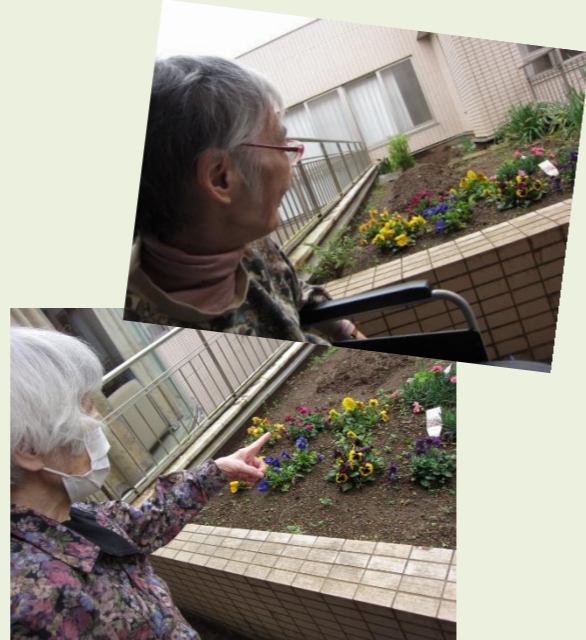

お寿司を食べました！

紫苑ユニットでは、豪華なお寿司を注文し、ワイワイとお話しながら食べました！
綺麗に盛られているお寿司を見て「こりゃいいね〜」との声も聞かれました。
皆さん一緒にお話ししながら食べるお寿司は格段においしかったです！
午後はジュースや炭酸飲料を飲んで一息！次はどんな美味しいものを食べましょうか…？
楽しみです！

きれいなお花が咲きました

少し寒い時期でしたが、庭に綺麗なお花が咲いたので、お庭に出てお花鑑賞をしました！
色鮮やかに咲いていて、とても綺麗です♪
お花を見ているとなんだか癒されますね…。
温かくなって、もっとたくさんのお花が咲くのが楽しみです！