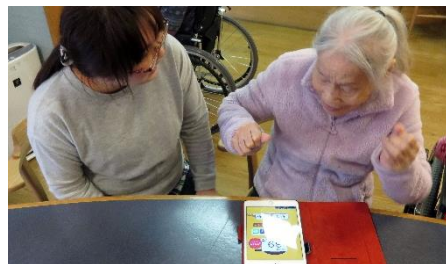

晃の園ショートステイ通信

タブレットを使って脳活性トレーニング

ドリルでもゲームでも、夢中になれば刺激も倍増です

様々な機能訓練をご用意する中で、晃の園ショートステイでは、脳活性を目的としたトレーニングにタブレットも活用しています。

内容は数字や漢字を扱うドリル系のものから、遊びの要素も多いゲーム系まで様々です。

でもせっかくのタブレット操作の機会です。まずは新鮮さと刺激を大切に、利用者様が楽しめるよう工夫しています。

食のイベント

2月はお鍋でした

春の気配がまだ遠かった2月に、食のイベントとして、冬の定番「お鍋」を皆さんにお楽しみいただきました。今回は定番の寄せ鍋と豆乳鍋をご用意しました。寄せ鍋は勿論ですが、豆乳鍋も予想を

上回のご好評をいただきました。

寒い季節だから暖かな食べ物が嬉しいというだけでなく、皆で同じ鍋をつつき、賑やかに食事をするからこそが一番楽しんでいただけたことなのかもしれません。新しい試みとして導入された食のイベントも、おかげ様で導入から一年が過ぎました。これからも皆さんの笑顔のために、工夫を続けていきます。

春の 新社会人

この春に学校を卒業して、4月から駿河会で一緒に働く仲間を紹介します。新しいスタートに胸をときめかせる彼らの活躍に期待せずにはられません。

特別養護老人ホーム

ひかりの園
晃の園

社会福祉法人駿河会 特別養護老人ホーム晃の園 平成28年4月発行
〒421-1311 静岡県静岡市葵区富沢 1542-39

電話 054-270-1210 ホームページ：<http://www.surugakai.net/hikari/>