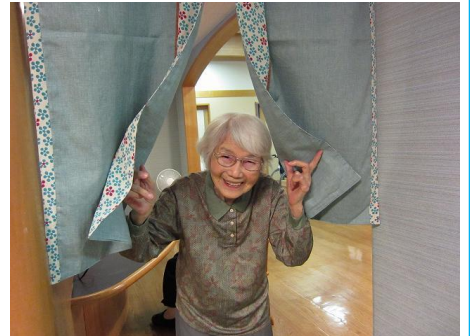

ひとりの時間、大切な時間、贅沢な時間

ひとりで過ごす時間
ゆっくりと、自分のペースで
受け身でなく、自主的に

そんな時間を創るお手伝いも、
私たちは工夫したいと思います

ショートステイの 写真館

個人の介護計画に基づき一定期間ご利用いただくショートステイでは、同じ期間と一緒にご利用いただく方の顔ぶれは毎回変わります。それでも何度かご利用していただく間に、他の利用者様と自然と馴染みの関係になられ、会話などを一緒に楽しんでいるような光景はごく自然なものとしてよく見られます。